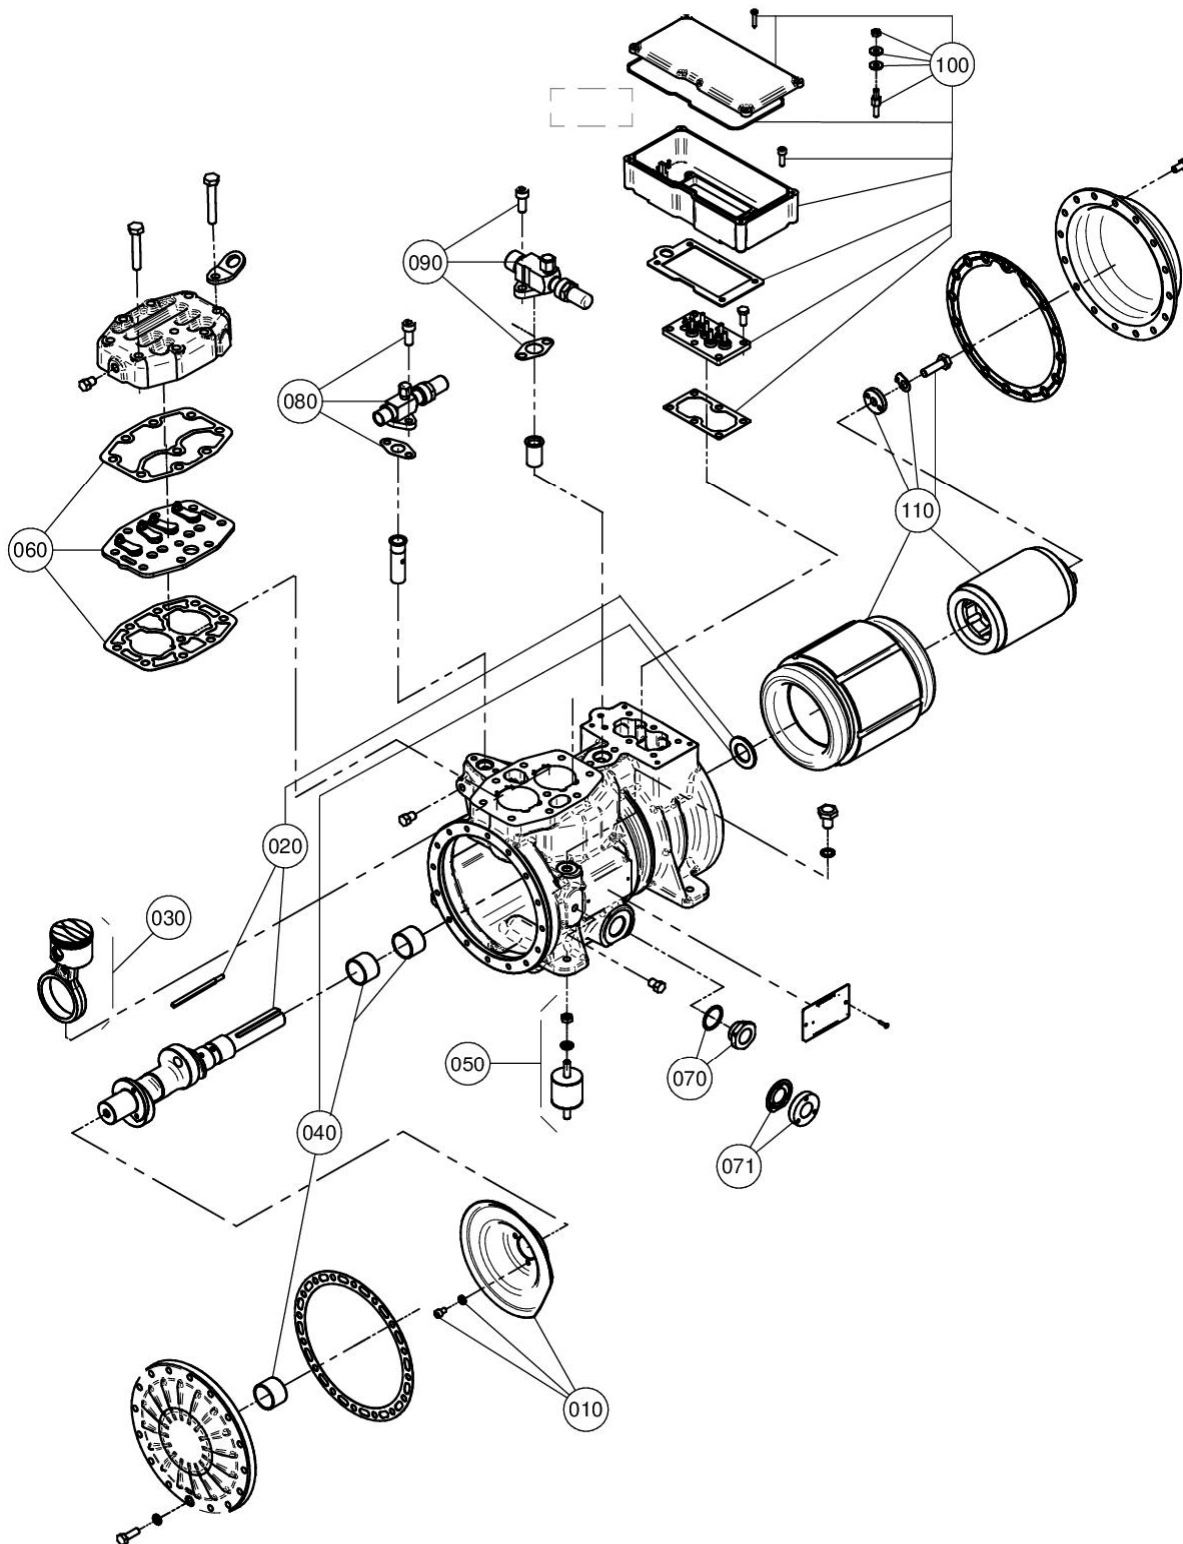

OFFICINE MARIO DORIN SINCE 1918
DORIN
INNOVATION

M/COMPRESSORE - M/COMPRESSOR

H2

RIF.	QUANTITA' - QUANTITY									CODICE CODE	DESCRIZIONE	DESCRIPTION	
	H290CS	H300CC	H300CS	H350CC	H350SB	H380CC	H380SB	H390CS	H392CS				
010	1	1	1	1	-	-	-	-	-	1MKD035	Disco sbattiolio	Oil centrifugal disk	
010	-	-	-	-	1	1	1	1	1	1MKD036	Disco sbattiolio	Oil centrifugal disk	
020	1	1	-	-	-	-	-	-	-	1MKA220	Albero completo	Complete shaft	
020	-	-	1	1	-	-	-	-	-	1MKA221	Albero completo	Complete shaft	
020	-	-	-	-	1	1	-	-	-	1MKA222	Albero completo	Complete shaft	
020	-	-	-	-	-	-	1	1	1	1MKA223	Albero completo	Complete shaft	
030	2	2	2	2	-	-	-	-	-	1MCDA55*	Kit biella-pistone	Conn.rod.piston compl.	
030	-	-	-	-	2	2	2	2	-	1MCDA56*	Kit biella-pistone	Conn.rod.piston compl.	
030	-	-	-	-	-	-	-	-	2	1MCDA57*	Kit biella-pistone	Conn.rod.piston compl.	
030	2	2	-	-	-	-	-	-	-	1MCDC75**	Kit biella-pistone D.54	Conn.rod.piston compl.D.54	
030	-	-	2	2	-	-	-	-	-	1MCDC76**	Kit biella-pistone D.54	Conn.rod.piston compl.D.54	
030	-	-	-	-	2	2	-	-	-	1MCDC77**	Kit biella-pistone D.54	Conn.rod.piston compl.D.54	
030	-	-	-	-	-	-	2	2	-	1MCDB75**	Kit biella-pistone D.54	Conn.rod.piston compl.D.54	
030	-	-	-	-	-	-	-	-	2	1MCDB76**	Kit biella-pistone D.59	Conn.rod.piston compl.D.59	
040	1	1	1	1	1	1	1	1	1	1CKJ016	Kit bronzine + rasamento	Bushing + trust kit	
050	1	1	1	1	1	1	1	1	1	1CC5035	Kit sospensioni completo	Vibration damper kit complete	
060	1	1	1	1	1	1	1	1	-	1PCB062	Piastra valvole completa	Complete valve plate	
060	-	-	-	-	-	-	-	-	1	1PCB063	Piastra valvole completa	Complete valve plate	
070	1	1	1	1	1	1	1	1	1	1CCQ501	Spia olio completa	Oil sight glass	
071	1	1	1	1	1	1	1	1	1	1CCQ010	Spia olio completa	Oil sight glass	
080	1	1	1	1	1	1	1	1	1	1RKC026	Rubinetto di mandata	Discharge service valve	
090	1	1	-	-	-	-	-	-	-	1RKA030	Rubinetto di aspirazione	Suction service valve	
090	-	-	1	1	1	1	1	1	1	1RKA031	Rubinetto di aspirazione	Suction service valve	
100	1	1	1	1	1	1	1	1	1	1RKJ008	Scatola attacchi elettrici + piastra	Electrical plate and box	
110	1	-	1	-	1	-	1	-	-	1RKK086	Roto-statore 3.6HP 50Hz	Stator-rotor 3.6HP 50Hz	
110	-	1	-	1	-	1	-	1	-	1RKK087	Roto-statore 3.8HP 50Hz	Stator-rotor 3.8HP 50Hz	
110	-	-	-	-	-	-	-	-	1	1RKK033	Roto-statore 4.0HP 50Hz	Stator-rotor 4.0HP 50Hz	
110	1	-	1	-	1	-	1	-	-	1RKK090	Roto-statore 4.3HP 60Hz	Stator-rotor 4.3HP 60Hz	
110	-	1	-	1	-	1	-	1	-	1RKK091	Roto-statore 4.6HP 60Hz	Stator-rotor 4.6HP 60Hz	
110	-	-	-	-	-	-	-	-	1	1RKK038	Roto-statore 4.8HP 60Hz	Stator-rotor 4.8HP 60Hz	
ACCESSORI - ACCESSORIES													
	1	1	1	1	1	1	1	1	1	-	1CCM170	Serie completa guarnizioni	Complete gasket set
	-	-	-	-	-	-	-	-	-	1	1CCM175	Serie completa guarnizioni	Complete gasket set
	1	1	1	1	1	1	1	1	1	1	1CCT035	Testa raffreddata ad acqua	Water - cooled head
	1	1	1	1	1	1	1	1	1	1	1ACS840	Ventilatore ausiliario	Auxiliary head fan
	1	1	1	1	1	1	1	1	1	1	2EG2020	Resistenza carter 220V	Crankcase heater 220V
	1	1	1	1	1	1	1	1	1	1	2EG1050	Resistenza carter 110V	Crankcase heater 110V
	1	1	1	1	1	1	1	1	1	1	2EG1080	Resistenza carter 24V	Crankcase heater 24V
	1	1	1	1	1	1	1	1	1	1	2CC3110	Modulo per termistori	Thermistors module
* Per compressori prodotti fino al 31/12/2016 / Valid for compressors produced until 31/12/2016													
** Per compressori prodotti dopo il 01/01/2017 / Valid for compressors produced after 01/01/2017													